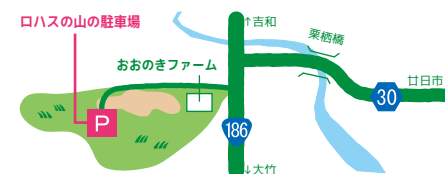

場所 | 廿日市市栗栖 ロハスの山 (地図参照)

定員 | 300名 (先着順)

参加費 | 大人1,000円/小学生以下500円 (3才未満無料)
当日保険・お弁当 (3才未満児は昼食を持参下さい)

服装 | 長袖、帽子、底のしっかりした靴、軍手

持参品 | タオル、お茶、エコバッグまたはビニール袋

集合 | ロハスの山の駐車場へ直接お越しください。

当日スケジュール

9:00
現地受付・開会